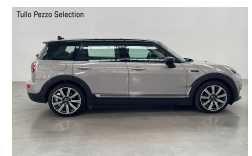

Tullo Pezzo

Scheda Dettaglio Vettura

MINI Clubman One 1.5i Mayfair aut. 75 kw

Nostro prezzo: € 24.400,00

Caratteristiche di base

Tipologia	Usato
Alimentazione	Benzina
Km percorsi	79.100
Immatricolazione	28/04/2021
Garanzia	Garanzia 12 Mesi

Equipaggiamenti Qualificanti

- Cambio automatico Steptronic
- Cerchi in lega MINI Multiray Spoke
- Climatizzatore automatico
- Fari LED
- Sistema di navigazione MINI
- Volante multifunzione
- Volante sportivo pelle
- Sedili anteriori sportivi
- Pacchetto portaoggetti
- Superficie interna Piano Black
- Pacchetto Excitement MINI
- Park Distance Control (PDC) posteriore
- Regolazione velocità con funz. Frenante
- Pacchetto luci
- Fendinebbia a LED
- Fanale posteriore antinebbia
- Driving Assistant
- Radio digitale DAB
- Radio MINI Visual Boost
- MINI Connected
- Traffic Information
- Display multifunz. strumento combinato
- Navigazione Connected
- Pacchetto comfort
- Specchio esterno ribaltabile
- comfort Access
- Retrovisore int.
- Autoanabbaglianti
- Kit fumatore
- Regolaz.in altezza del sedile passeggero

Proposta finanziaria

Anticipo € 2.000+iva + 60 rate da € 299,68+iva - Riscatto € 5.000+iva Tan 6,99%

Note

Versione per Neopatentati nuovo Codice della Strada - Tutta Tagliandata - Ns prezzo € 20.000+iva - *Offerta valida con adesione Polizza Furto 4 anni e Pacchetto Tullo Pezzo Senza Pensieri

Tullo Pezzo Selection

Aspetto

Carrozzeria	Berlina 5 porte
Porte	5
Posti a sedere	5
Colore	Rooftop Grey Metal
Interni	Stoffa Antracite

Dettagli tecnici

Potenza (KW/Cavalli)	75/102
Cilindrata	1499
Cambio	Automatico
Trazione	Anteriore

Consumi ed emissioni

Classe di emissioni

Emissioni di CO₂ (g/km)

Consumo carburante